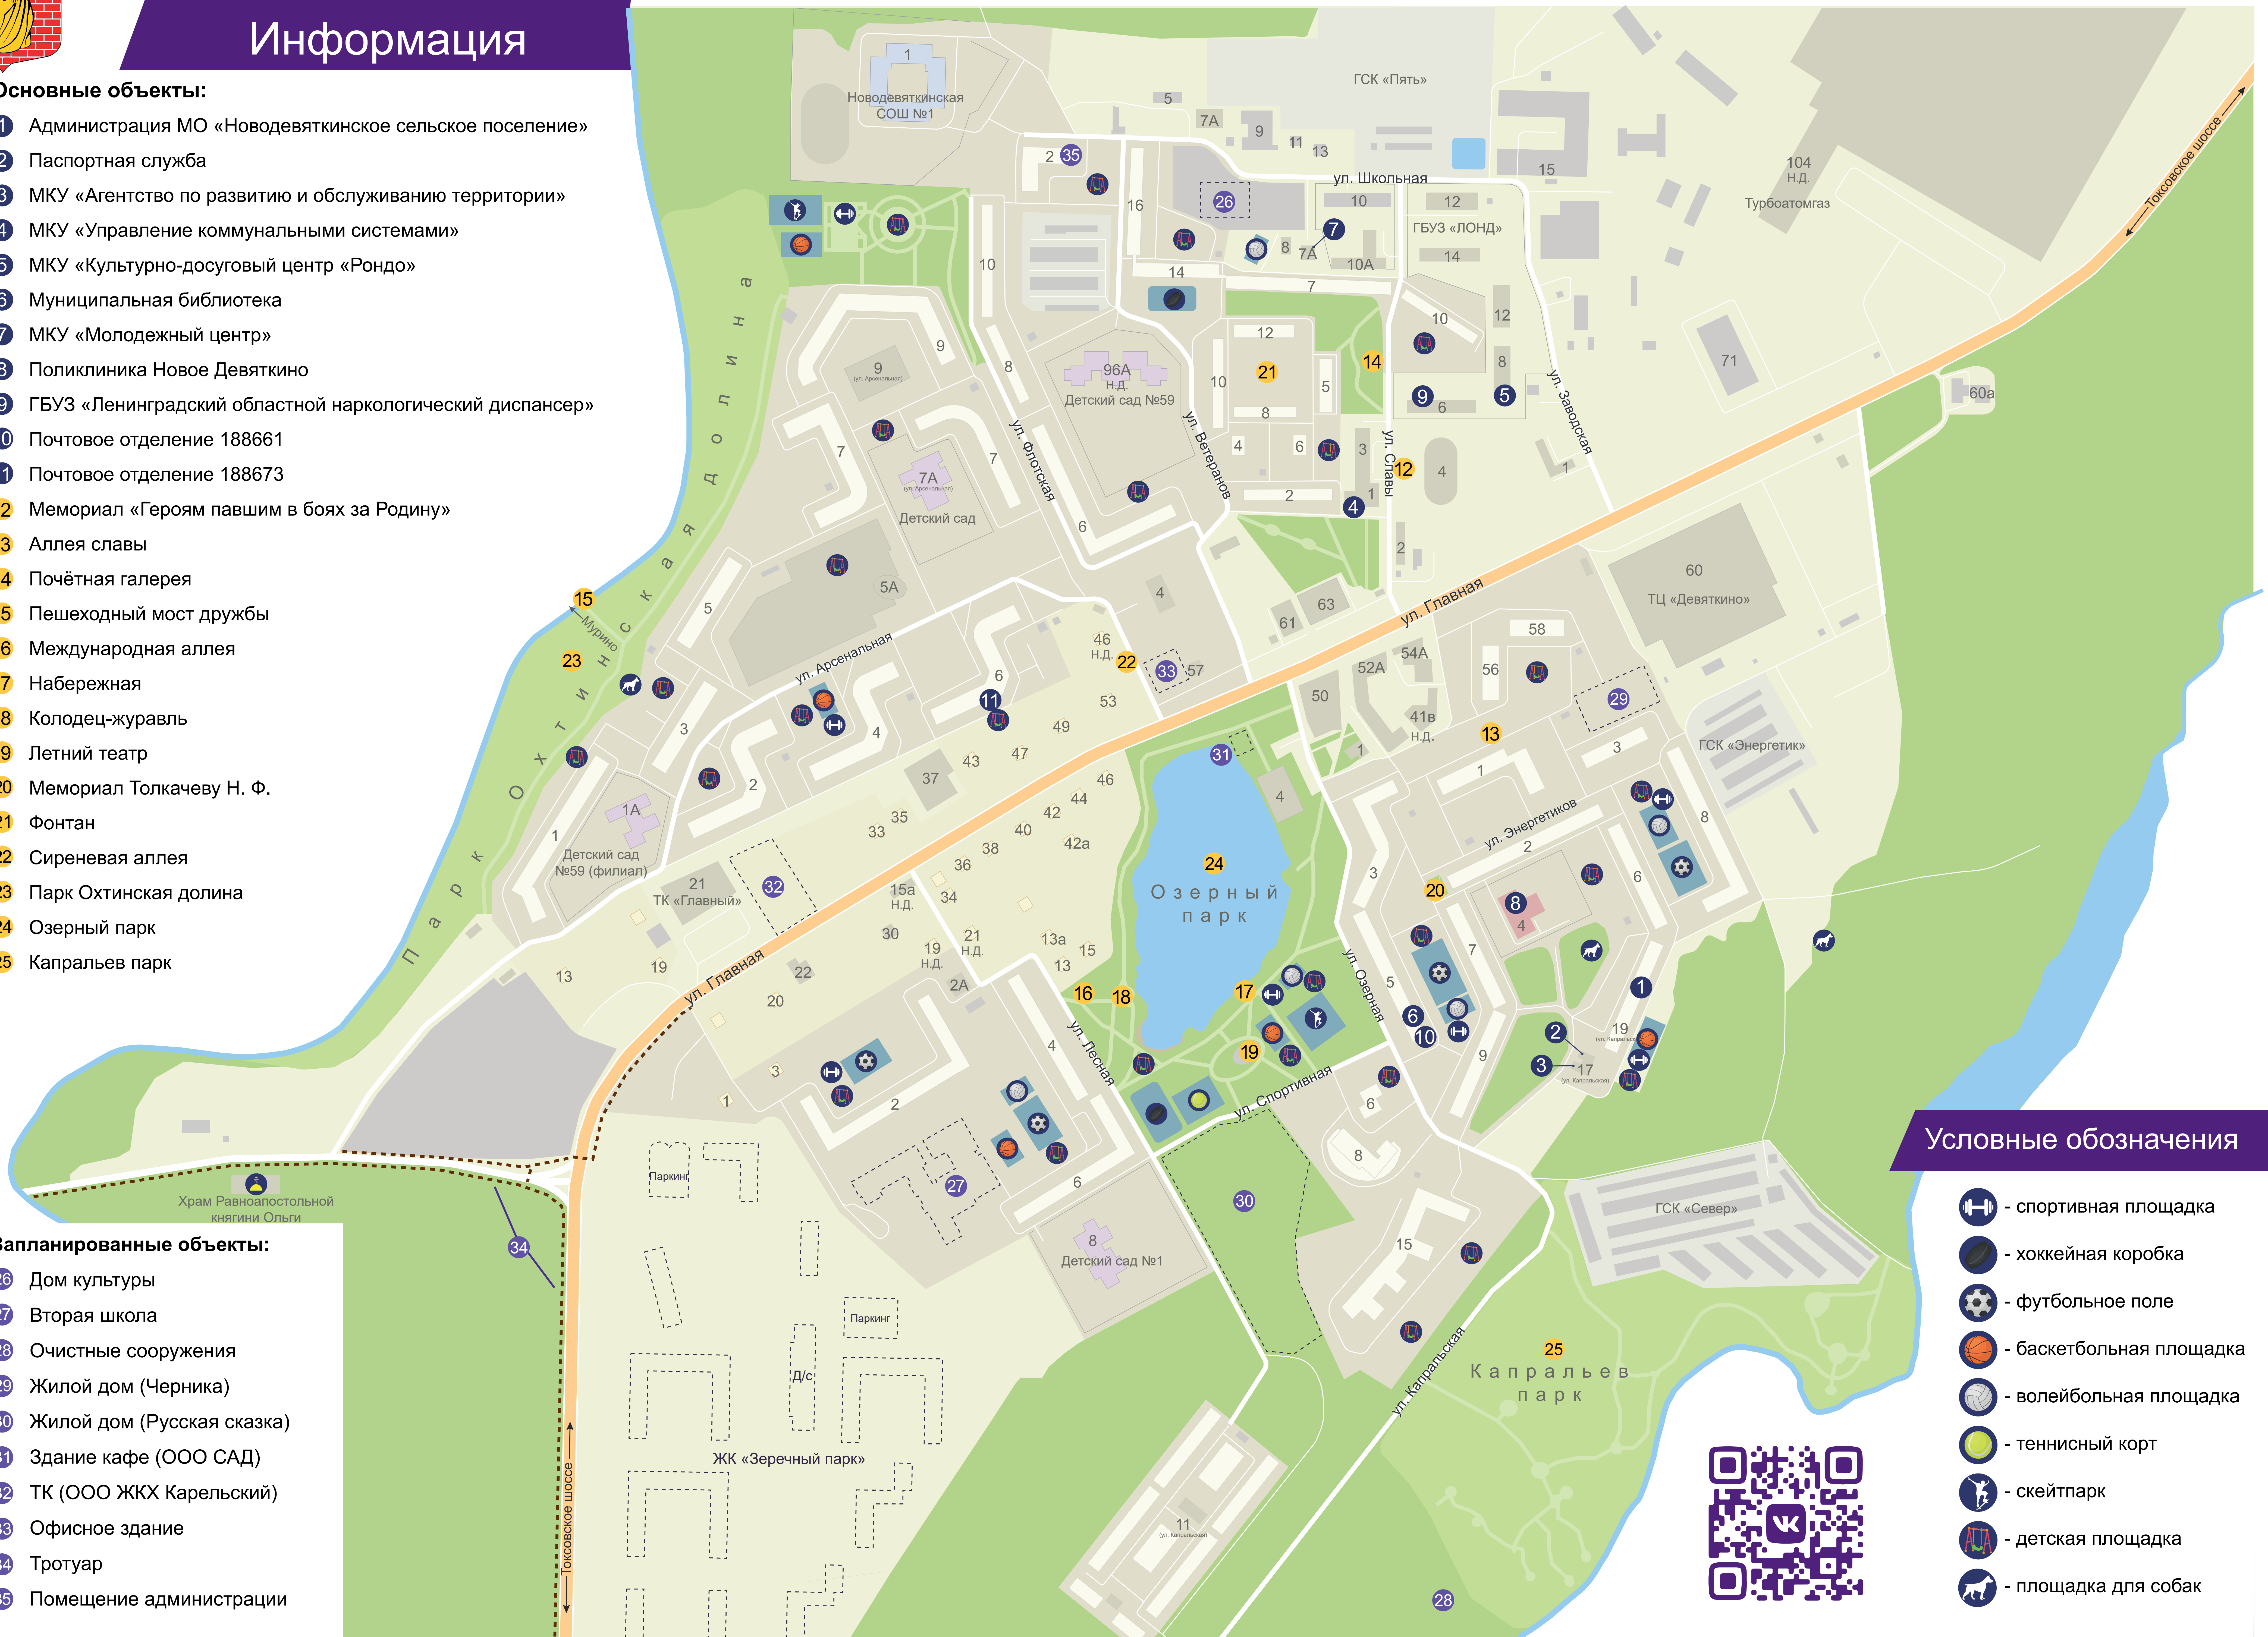

МО «Новодевяткинское сельское поселение», дер. Новое Девяткино

Информация

Основные объекты:

- 1 Администрация МО «Новодевяткинское сельское поселение»
- 2 Паспортная служба
- 3 МКУ «Агентство по развитию и обслуживанию территории»
- 4 МКУ «Управление коммунальными системами»
- 5 МКУ «Культурно-досуговый центр «Рондо»
- 6 Муниципальная библиотека
- 7 МКУ «Молодежный центр»
- 8 Поликлиника Новое Девяткино
- 9 ГБУЗ «Ленинградский областной наркологический диспансер»
- 10 Почтовое отделение 188661
- 11 Почтовое отделение 188673
- 12 Мемориал «Героям павшим в боях за Родину»
- 13 Аллея славы
- 14 Почётная галерея
- 15 Пешеходный мост дружбы
- 16 Международная аллея
- 17 Набережная
- 18 Колодец-журавль
- 19 Летний театр
- 20 Мемориал Толкачеву Н. Ф.
- 21 Фонтан
- 22 Сиреневая аллея
- 23 Парк Охтинская долина
- 24 Озерный парк
- 25 Капральев парк

Запланированные объекты:

- 26 Дом культуры
- 27 Вторая школа
- 28 Очистные сооружения
- 29 Жилой дом (Черника)
- 30 Жилой дом (Русская сказка)
- 31 Здание кафе (ООО САД)
- 32 ТК (ООО ЖКХ Карельский)
- 33 Офисное здание
- 34 Тротуар
- 35 Помещение администрации

Условные обозначения

- спортивная площадка
- хоккейная коробка
- футбольное поле
- баскетбольная площадка
- волейбольная площадка
- теннисный корт
- скейтпарк
- детская площадка
- площадка для собак